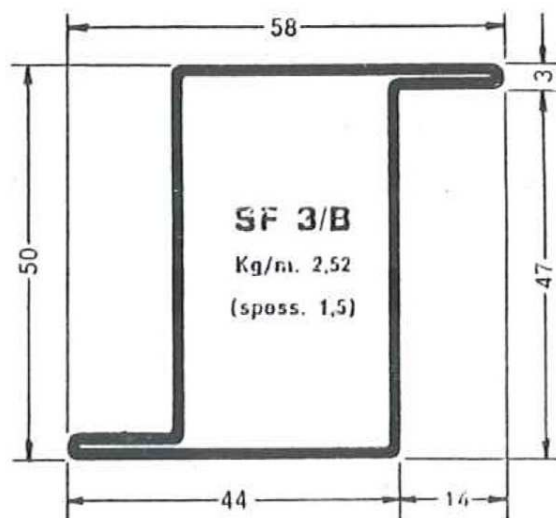

TUBOLARI PER SERRAMENTI

spessore mm 1,5

TUBOLARI PER PORTONI

spessore mm 1,5

TUBOLARI PER PORTE A LIBRO

spessore mm 1,5

TUBOLARI PER PORTONI

spessore mm 2

spessore mm 1,5

TUBOLARI PER SERRAMENTI

spessore mm 1,5

TUBOLARI PER SERRAMENTI

spessore mm 1,5