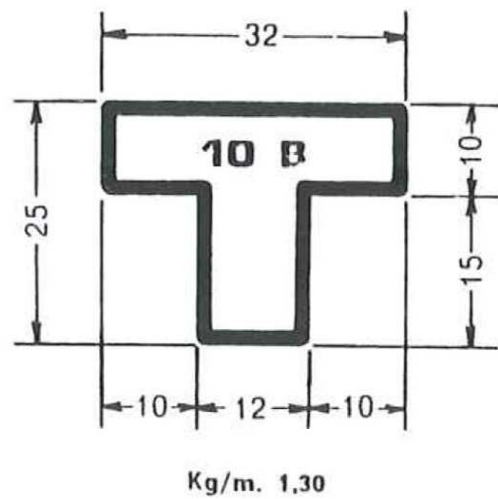

TUBOLARI PER SERRAMENTI

spessore mm 1,5

TUBOLARI PER PORTONI

spessore mm 1,5

TUBOLARI PER PORTE A LIBRO

spessore mm 1,5

TUBOLARI PER PORTONI

spessore mm 2

spessore mm 1,5

TUBOLARI PER SERRAMENTI

spessore mm 1,5

TUBOLARI PER SERRAMENTI

spessore mm 1,5