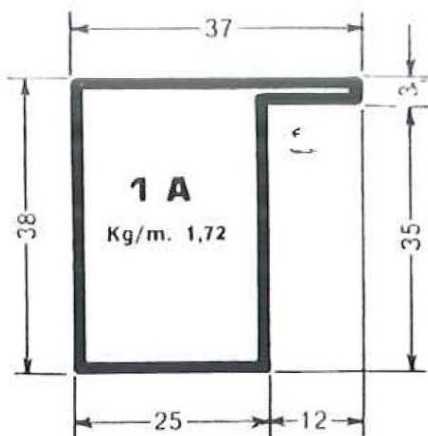

TUBOLARI PER SERRAMENTI

spessore mm 1,5

TUBOLARI PER PORTONI

spessore mm 1,5

TUBOLARI PER PORTE A LIBRO

spessore mm 1,5

TUBOLARI PER PORTONI

spessore mm 2

spessore mm 1,5

TUBOLARI PER SERRAMENTI

spessore mm 1,5

TUBOLARI PER SERRAMENTI

spessore mm 1,5