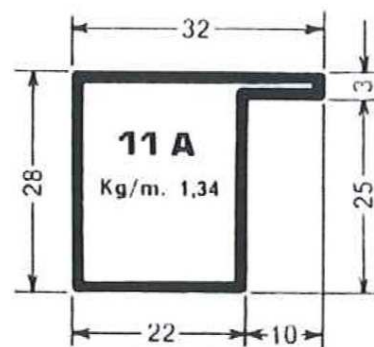

TUBOLARI PER SERRAMENTI

spessore mm 1,5

TUBOLARI PER PORTONI

spessore mm 1,5

TUBOLARI PER PORTE A LIBRO

spessore mm 1,5

TUBOLARI PER PORTONI

spessore mm 2

spessore mm 1,5

TUBOLARI PER SERRAMENTI

spessore mm 1,5

TUBOLARI PER SERRAMENTI

spessore mm 1,5