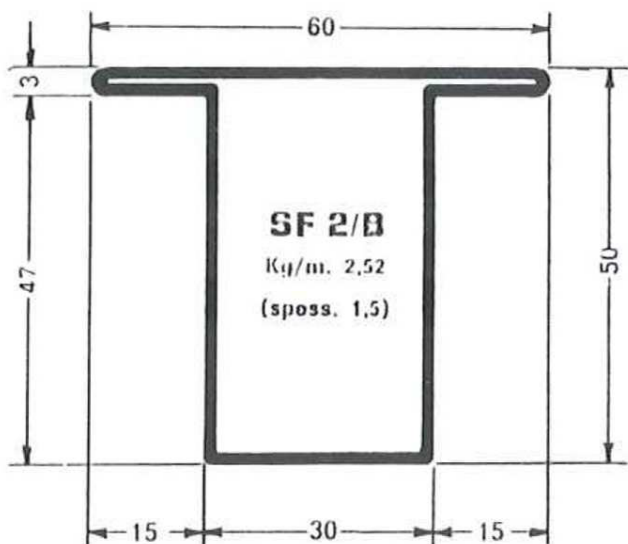

TUBOLARI PER SERRAMENTI

spessore mm 1,5

TUBOLARI PER PORTONI

spessore mm 1,5

TUBOLARI PER PORTE A LIBRO

spessore mm 1,5

TUBOLARI PER PORTONI

spessore mm 2

spessore mm 1,5

TUBOLARI PER SERRAMENTI

spessore mm 1,5

TUBOLARI PER SERRAMENTI

spessore mm 1,5