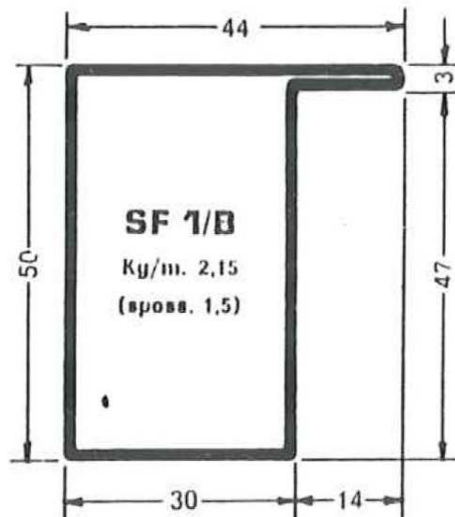

TUBOLARI PER SERRAMENTI

spessore mm 1,5

TUBOLARI PER PORTONI

spessore mm 1,5

TUBOLARI PER PORTE A LIBRO

spessore mm 1,5

TUBOLARI PER PORTONI

spessore mm 2

spessore mm 1,5

TUBOLARI PER SERRAMENTI

spessore mm 1,5

TUBOLARI PER SERRAMENTI

spessore mm 1,5