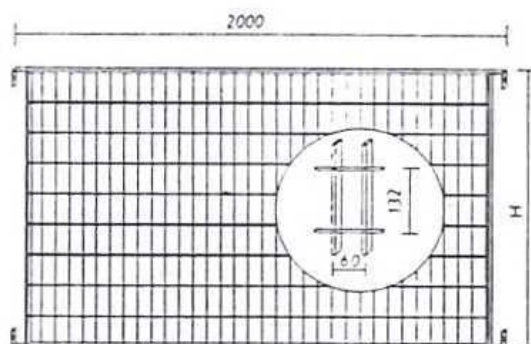

MODULI RECINZIONE ZINCATI

bordati con piatto 25 x 6

altezza (mm)	interasse (mm)	peso (kg/cad.)		
		maglia: 60 x 132 25 x 2	maglia: 60 x 132 25 x 3	maglia: 60 x 66 25 x 3
930	2.000	21,5	28,2	30,6
1.200	2.000	26,0	34,7	37,8
1.330	2.000	28,3	37,9	41,3
1.460	2.000	30,6	41,2	44,9
1.720	2.000	32,5	44,7	48,9
1.980	2.000	34,5	48,3	53,0

PIANTANA ZINCATATA

in piatto 60 x 8

ALTEZZA mm 1.200 per pannello da H mm 930
ALTEZZA mm 1.500 per pannello da H mm 1.200
ALTEZZA mm 1.600 per pannello da H mm 1.330
ALTEZZA mm 1.800 per pannello da H mm 1.460
ALTEZZA mm 2.000 per pannello da H mm 1.720
ALTEZZA mm 2.300 per pannello da H mm 1.980

PESO (kg/cad.) 4,8
PESO (kg/cad.) 6,0
PESO (kg/cad.) 6,4
PESO (kg/cad.) 7,2
PESO (kg/cad.) 7,6
PESO (kg/cad.) 9,3

BULLONI CON DADO

TESTA ESAGONALE ZINCATI
TESTA ESAGONALE INOX
ANTIFURTO INOX

MISURA mm 8 x 30
MISURA mm 8 x 30
MISURA mm 8 x 30

ANGOLARI ZINCATI CON ZANCHE

MISURA mm 30 x 30 x 5
MISURA mm 35 x 35 x 5

LUNGHEZZA mm 2.000
LUNGHEZZA mm 2.000