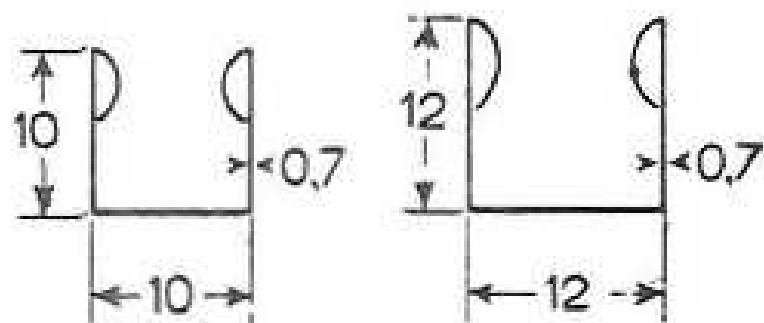

Tipo per carrelli grandi
peso al m kg 5,000

Tipo per carrelli piccoli
peso al m kg 3,180

Tipo per carrelli mignon
peso al m kg 1,774

FERMAVETRO A SCATTO
ZINCATO

peso m kg 0,203 peso m kg 0,240
spessore m/m 0,7

Viti zincate autofilettanti
per fermavetri a scatto
per tipi 10 - 12